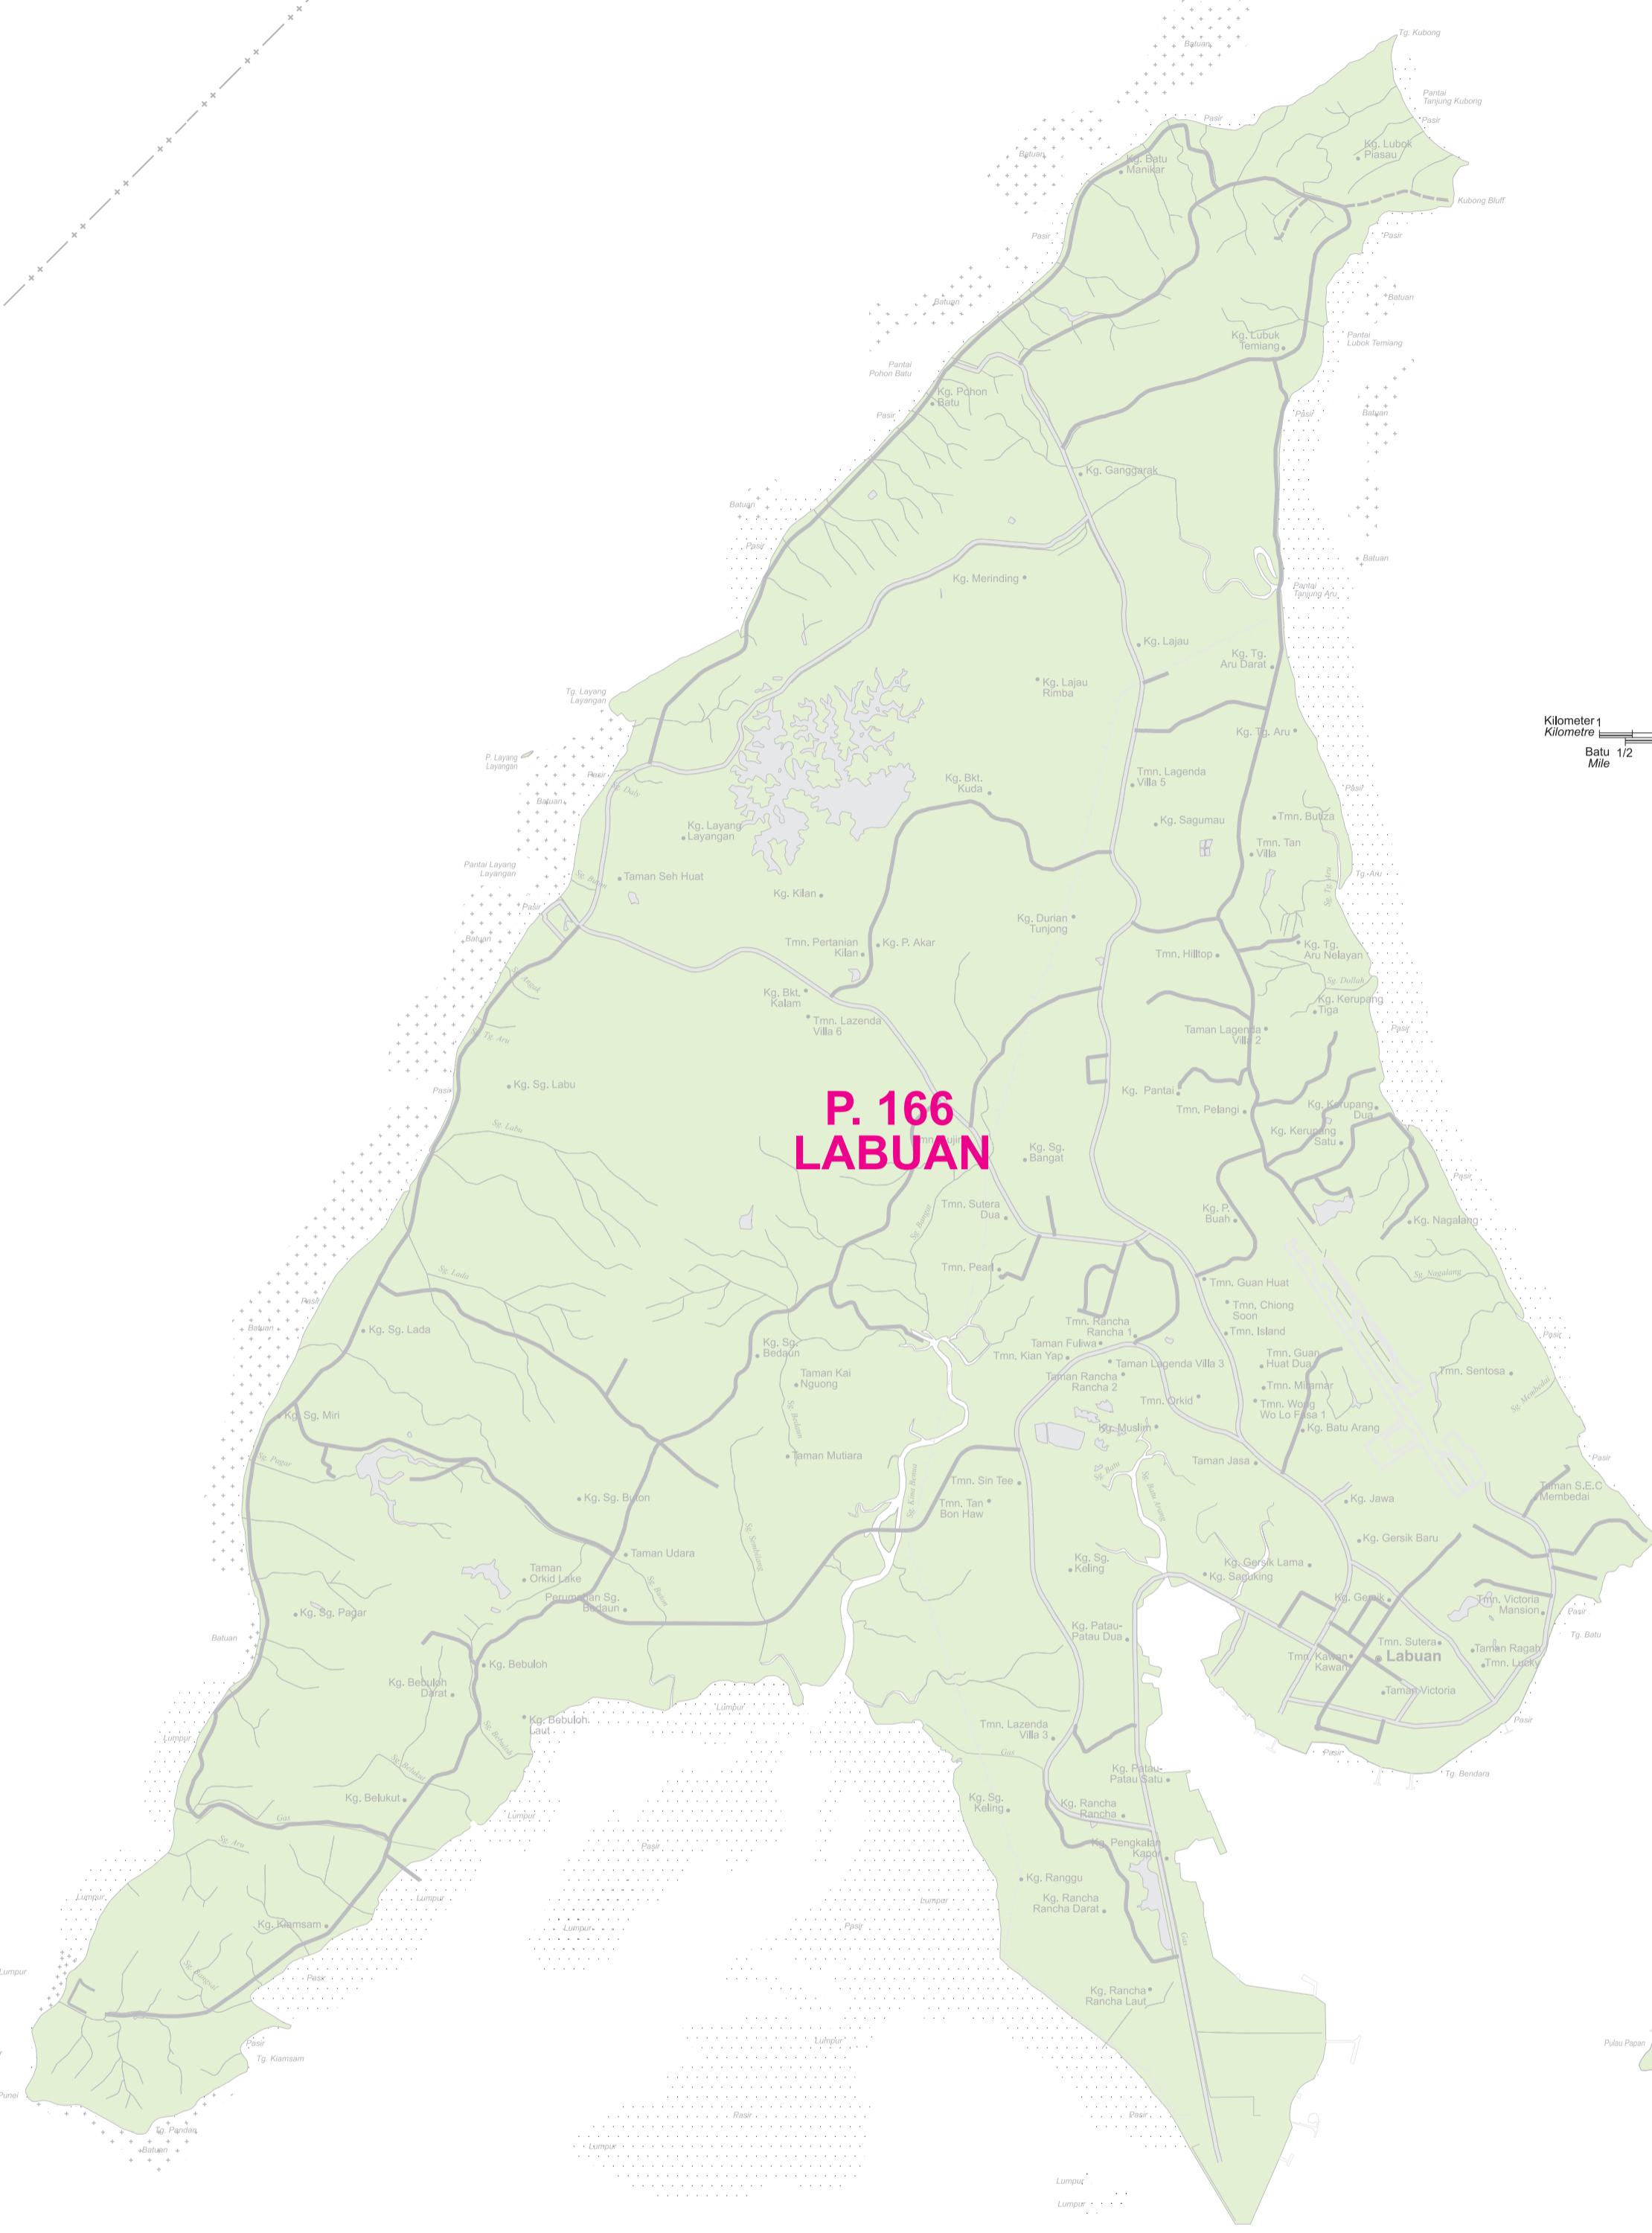

RANG PELAN BAHAGIAN-BAHAGIAN PILIHAN RAYA PERSEKUTUAN WILAYAH PERSEKUTUAN LABUAN

SABAH

SABAH

Skala 1: 43 000

LAUT CHINASELATAN
(SOUTH CHINA SEA)

LAUT CHINA SELATAN
(SOUTH CHINA SEA)

TERUSAN TIMUR

TERUSAN KERAMAN

Cetakan Peta ini hanya panduan bagi tujuan
Kajian Semula Persempadanan Bahagian Pilihan Raya
dan hanya digunakan bagi tujuan tersebut sahaja.

No. Kerja: 0024 - 2018

PETUNJUK	
P.166 LABUAN	Kod Bahagian Pilihan Raya Persekutuan
-----	Sempadan Negeri

SABAH